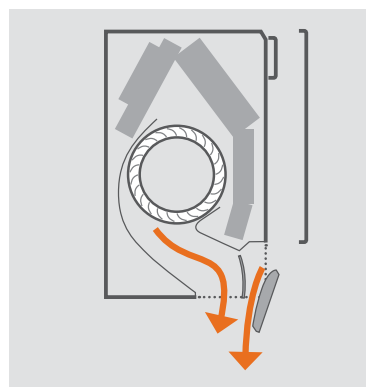

Bližší pohľad dovnútra jednotky Stylish

a na jej technológie

Coanda efekt

Coanda efekt, ktorý sa už nachádza v jednotke Ururu Sarara, optimalizuje prítok vzduchu pre komfortnú klímu. Špeciálne navrhnuté lamely zaisťujú cielenejšie prúdenie vzduchu, ktoré umožňuje lepšiu distribúciu teploty po celej miestnosti.

Ako to funguje

Jednotka Stylish zistí rozsah prúdenia vzduchu podľa toho, či je miestnosť potrebné vykurovať alebo chladiť. V režime vykurovania dve lamely jednotky Stylish smerujú vzduch smerom nadol (vertikálne prúdenie), zatiaľ čo v režime chladenia smerujú lamely prúd vzduchu nahor (stropné prúdenie).

Vytvorením dvoch rôznych rozsahov prúdenia vzduchu zabraňuje jednotka Stylish prevanom a pre užívateľov zabezpečuje stabilnejšiu a komfortnejšiu teplotu v miestnosti.

Coanda efekt vytvára dva rôzne rozsahy prúdenia vzduchu podľa toho, či je jednotka Stylish v režime chladenia alebo vykurovania.

Na obrázkoch hore je príklad Coanda efektu v režime chladenia (stropné prúdenie), zatiaľ čo na dolných obrázkoch je Coanda efekt v režime vykurovania (vertikálne prúdenie).