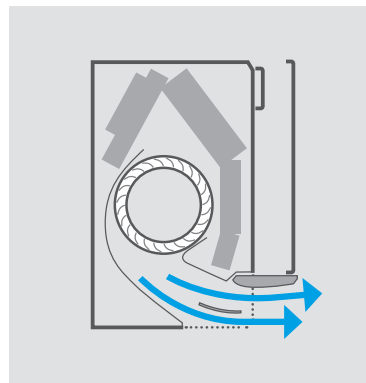

Bližší pohľad dovnútra jednotky Stylish

a na jej technológie

Coanda efekt

Coanda efekt, ktorý sa už nachádza v jednotke Ururu Sarara, optimalizuje prítok vzduchu pre komfortnú klímu. Špeciálne navrhnuté lamely zaisťujú cielenejšie prúdenie vzduchu, ktoré umožňuje lepšiu distribúciu teploty po celej miestnosti.

Ako to funguje

Jednotka Stylish zistí rozsah prúdenia vzduchu podľa toho, či je miestnosť potrebné vykurovať alebo chladiť. V režime vykurovania dve lamely jednotky Stylish smerujú vzduch smerom nadol (vertikálne prúdenie), zatiaľ čo v režime chladenia smerujú lamely prúd vzduchu nahor (stropné prúdenie).

Vytvorením dvoch rôznych rozsahov prúdenia vzduchu zabraňuje jednotka Stylish prevanom a pre užívateľov zabezpečuje stabilnejšiu a komfortnejšiu teplotu v miestnosti.

Coanda efekt vytvára dva rôzne rozsahy prúdenia vzduchu podľa toho, či je jednotka Stylish v režime chladenia alebo vykurovania.

Na obrázkoch hore je príklad Coanda efektu v režime chladenia (stropné prúdenie), zatiaľ čo na dolných obrázkoch je Coanda efekt v režime vykurovania (vertikálne prúdenie).