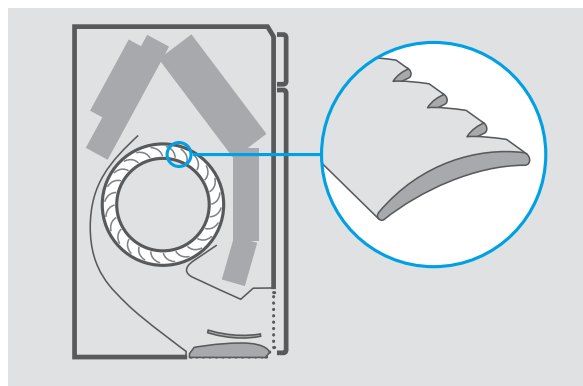

Rozptýlenie zvuku a zníženie hluku vďaka novému dizajnu ventilátora.